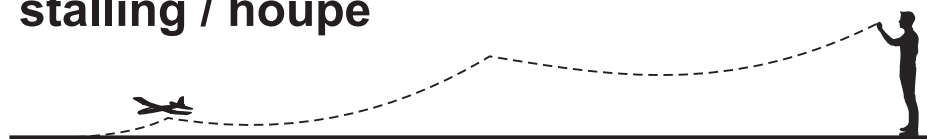

bend up slightly /
ohni mírně nahoru

stalling / houpe